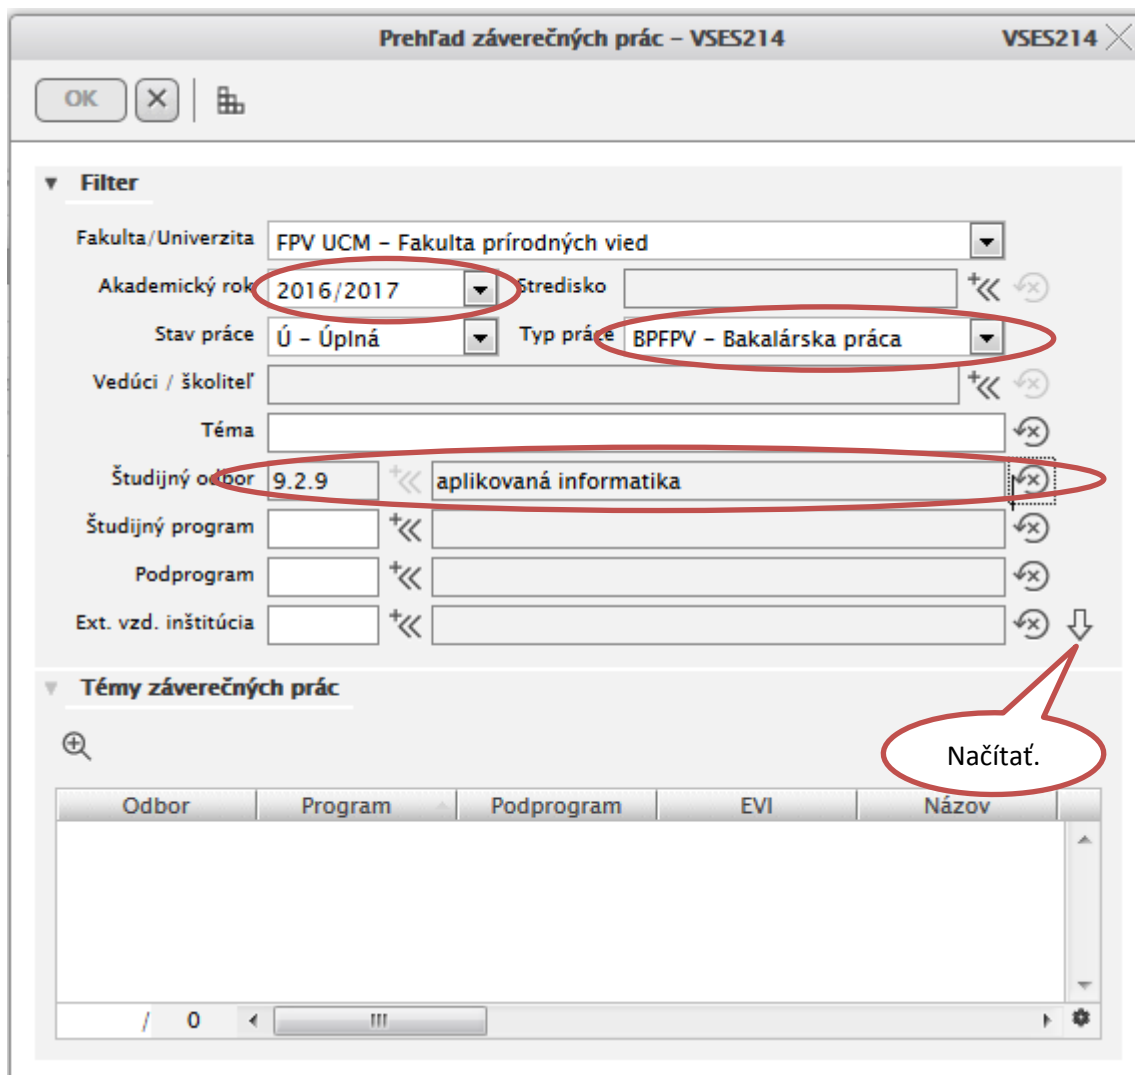

Záverečné práce

[Prehľad zadani záverečných prác a prihlásenie](#)

Zobrazí sa Vám toto okno, tam zvolíte záložku „Záverečné práce“.

The screenshot shows a browser window titled 'VSES017: Administrácia štúdií študenta - Mozilla Firefox'. The address bar shows the URL 'https://ais2.ucm.sk/ais/servlets/WebUIServlet?appClassName=ais.gui.vs.es.VSES017App&kodApli...'. The page content includes a search bar for 'Študent', a 'Detail osobných údajov' link, and a 'Zoznam štúdií' table. Below the table is a navigation bar with tabs: 'Zápis listy', 'Záverečné práce', 'Stane skúšky', and 'Slávnosti štúdia'. The 'Záverečné práce' tab is selected and circled in red. Below the tabs is a section titled 'Zoznam zadani záverečných prác'.

VSES017: Administrácia štúdií študenta - Mozilla Firefox

https://ais2.ucm.sk/ais/servlets/WebUIServlet?appClassName=ais.gui.vs.es.VSES017App&kodApli...

Študent [] Detail osobných údajov

Zoznam štúdií

Roč.	Š. pr.	Krúžok	Študijný program	Doobľ. údaje	Začiatok štúdia	Koniec štúdia
2	APIN...	06	aplikovaná informatika	(jednoodborové ...	04.09.2015	

1 / 1

Zápis listy **Záverečné práce** Stane skúšky Slávnosti štúdia

Zoznam zadani záverečných prác

Kliknite na šípku ikony bežca a zvolte možnosť „Prehľad zaevidovaných záverečných prác“.

Vyplňte filter daného okna podľa predlohy. !!!Pozor na položku **Typ práce**, treba aby tam bolo **BPPPV**. Následne zvolte načítať.

Po načítaní už vidíte dané záverečné práce pre akademický rok 2016/2017. V tomto okne sa už len treba pohrať, detail akejkolvek práce si zobrazíte cez symbol lupy.

Prehľad záverečných prác – VSES214 VSES214